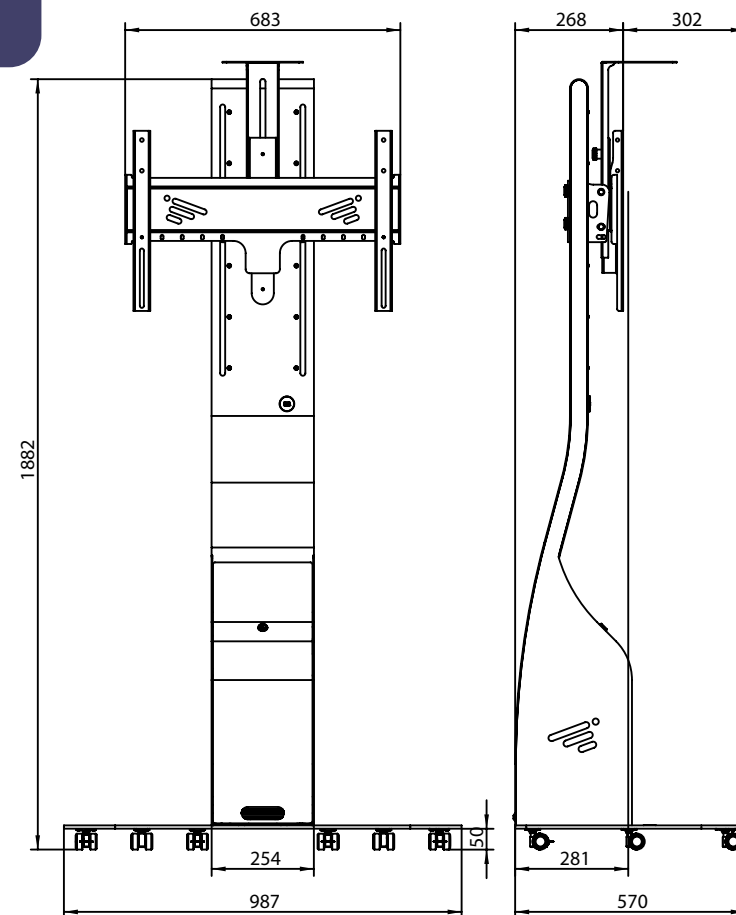

- HAUTEUR : 1882 mm
- LARGEUR : 987 mm
- PROFONDEUR : 570 mm
- POIDS À VIDE : 50 Kg
- DIMENSIONS DE L'EMBALLAGE :
Colis 1 : 2000 x 390 x 400 mm
Colis 2 : 1100 x 680 x 240 mm

CONNEXIONS ET EXTENSIONS*

- 1 SORTIE USB : 5VDC, 3A max
- DÉPORTS DE PÉRIPHÉRIQUES : 2 USB + 1 HDMI (prises en façade et branchements à l'écran)

ESPACE DE RANGEMENT

- DIMENSIONS : 365 mm (h) x 245 mm (l) x 240 mm (p)
(volume exact : 25L)
- SÉCURITÉ : Ouverture à clé

AUTRES ÉQUIPEMENTS

- SUPPORT CAMÉRA : 180 MM X 200MM (XS ONE)
- CHARGE MAXIMALE* : 5KG
- MULTIPRISE* : 4 branchements

CERTIFICATIONS

- CERTIFICATION CE : Directive machines (2006/42/CE), directive CEM (2014/30/UE)
- CERTIFICATION ROHS

*ne concerne pas le XS One

	Bas de l'écran en position la plus basse	Haut de l'écran en position la plus haute
55 pouces	825 mm	2025 mm
65 pouces	775 mm	2100 mm
75 pouces	725 mm	2175 mm

*Attention : il est possible d'enlever les roulettes, alors 50 mm de hauteur sont soustraites du support.
Position centrale de l'écran à mi-hauteur : 1520 mm

XS One

Le version XS One ne comporte aucune connexion ni câblage.